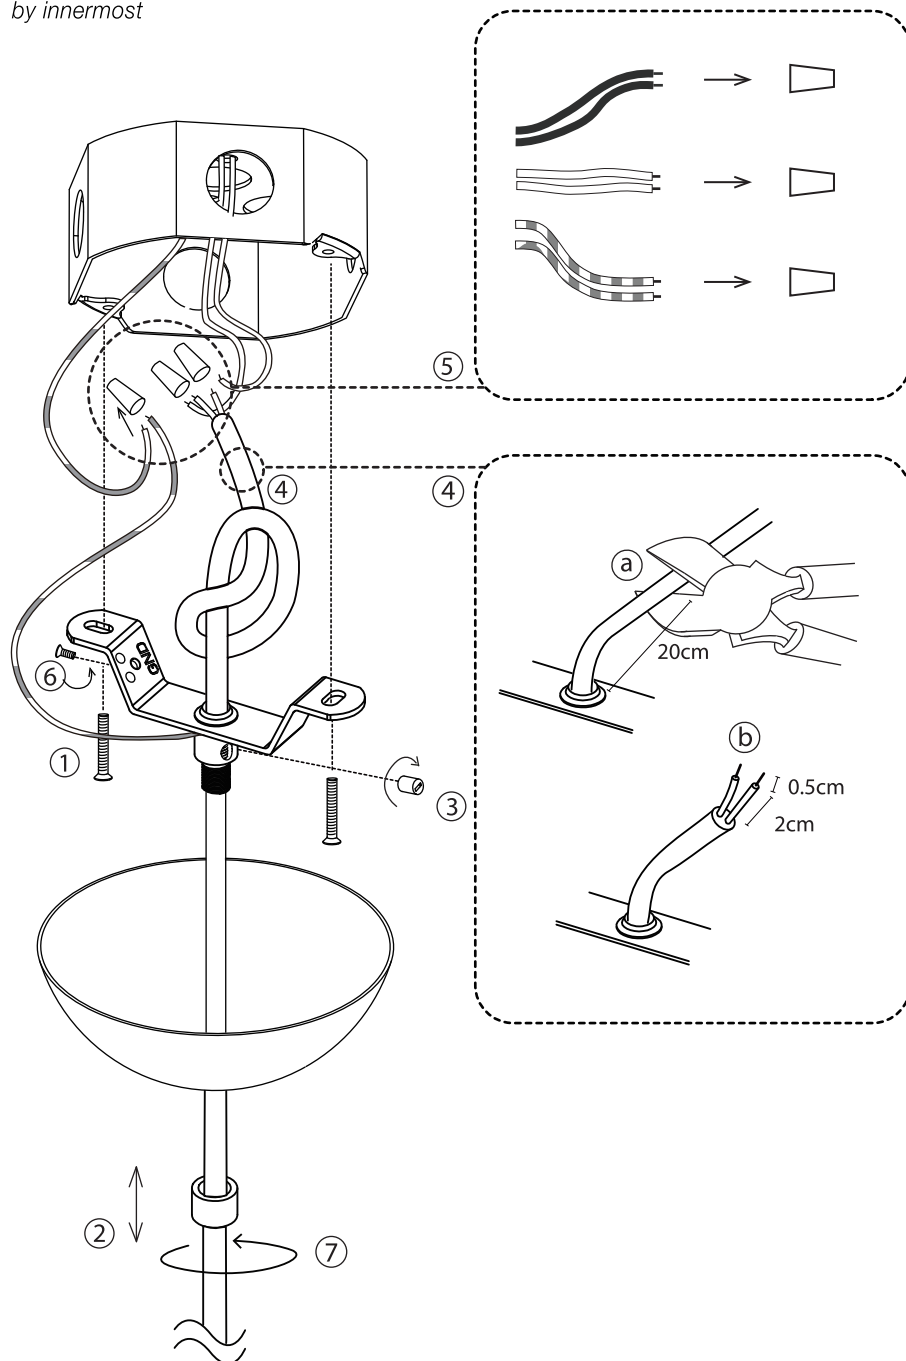

White	-	PB06930501
Black	-	PB06930502
Chrome	-	PB06930503
Copper	-	PB06930507

innermost[®]

TF1 7GX, Shropshire, UK

WARNING!

The Installation should only be undertaken by a qualified electrician and must be installed in accordance with current building and wiring regulations.

- ⑤ Black to Black. White to White. Earth to Earth.

When installing and whenever acting on the appliance, ensure that the power supply has been switched off.

Surfaces can become hot while running.

Maximum weight: 5 lbs.

ATTENTION!

L'installation du luminaire doit se faire par un ingénieur électricien agréé Et doit être installé en respectant les règles en vigueur sur la construction et le câblage.

- ⑤ Noir à Noir. Blanc à Blanc. Vert à la Terre.