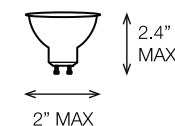

Recommended Bulb