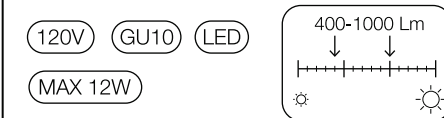

Recommended Bulb