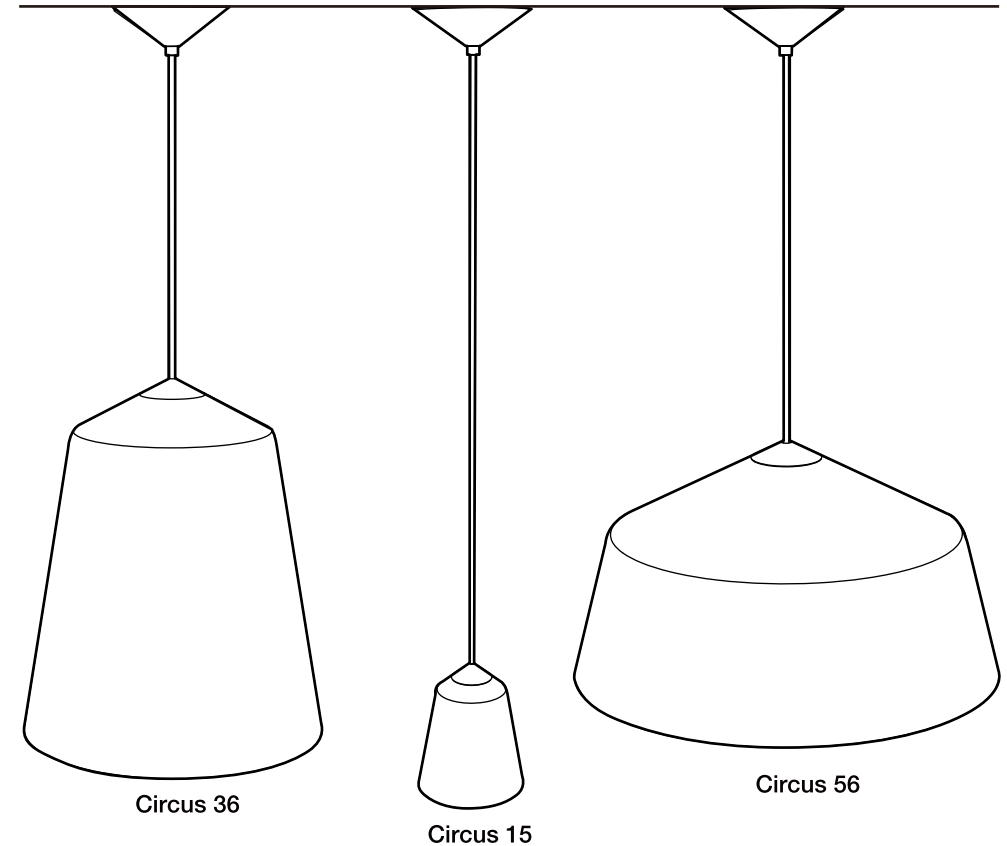

This product must be installed in accordance with the applicable installation code by a person familiar with the construction and operation of the product and hazards involved.

TECHNICAL INFORMATION

Circus 15 - E26 MAX 10W (US)

Circus 36/56 - E26 MAX 15 W (US)

Innermost recommends LED Globe Bulbs with 400-1000 Lumen output and from 2700K (for warmer with more colour) up to 6000K (daylight).

CLEANING AND CARE

Switch off the luminaire before cleaning and relamping.

Please use gloves supplied during installation.

Use a non-abrasive cloth to keep your Circus clean.

CONSIGNES DE SECURITE

ATTENTION - Risque d'incendie
Consulter un électricien qualifié pour vous assurer que les conducteurs de la dérivation sont adéquats.

Ce produit doit être installé selon le code d'installation pertinent, par une personne qui connaît bien le produit et son fonctionnement ainsi que les risques inhérents.

INFORMATIONS TECHNIQUES

Circus 15 - E26 MAX 10W (US)

Circus 36/56 - E26 MAX 15 W (US)

Innermost recommande une ampoule compacte LED de 400-100 Lumen avec à partir de 2700K (pour une lumière chaude avec plus de couleurs) jusqu'à 6000K (lumière du jour).

ENTRETIEN ET PRECAUTION D'USAGE

Eteignez le luminaire avant de procéder au nettoyage ou à un changement d'ampoule.

Utilisez les gants fournis pendant l'installation.

Utilisez un chiffon non-abrasif pour nettoyer votre Circus.

INSTALLATION GUIDE FOR :

Circus US

Circus 15 White - PC04932001
Circus 15 Black - PC04932002
Circus 15 Grey - PC04932004
Circus 36 White - PC04934001
Circus 36 Black - PC04934002
Circus 36 Grey - PC04934004
Circus 56 White - PC04936001
Circus 56 Black - PC04936002
Circus 56 Grey - PC04936004

For further information, please
contact: info@innermost.net

www.innermost.net
OXO Tower Wharf Bargehouse Street London

ITG008.01.06

innermost®