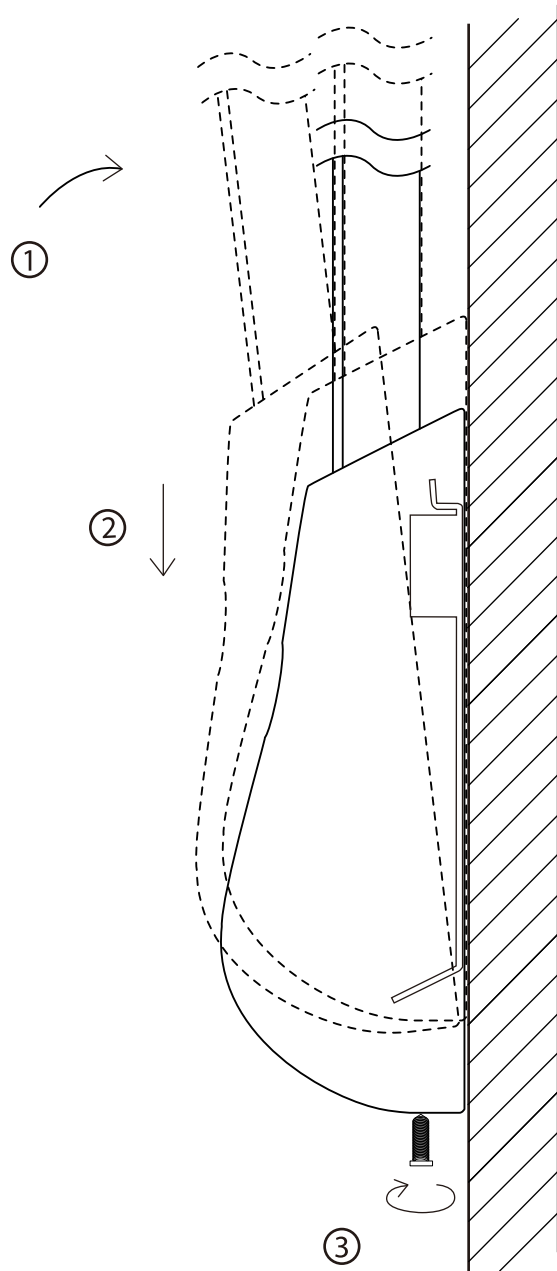

## CONSIGNES DE SECURITE

L'installation du luminaire doit se faire par un ingénieur électricien agréé. Si vous utilisez le bloc connecteur fourni, celui-ci devra être inséré dans le trou du mur. Pour retirer la plaque arrière, il suffit de dévisser et détacher la plaque plane du support mural.

## INSTALLATION GUIDE FOR :

Cobra - 90 cm US

Cobra Nude - 45cm US

White - WC07839001  
Brown - WC07839010

White - WC07833501  
Black - WC07833502

**innermost**<sup>®</sup>

# Cobra

by Innermost

innermost®

INSTALLATION TEMPLATE FOR:  
COBRA 90 CM US - WC078390XX  
COBRA NUDE 45 CM US - WC078335XX

# Cobra

by Innermost

120v . USA Installation

Cobra Nude 45 cm - Class 1 Ⓟ

innermost®

COBRA 90cm US - WC078390XX  
COBRA NUDE 45cm US - WC078335XX