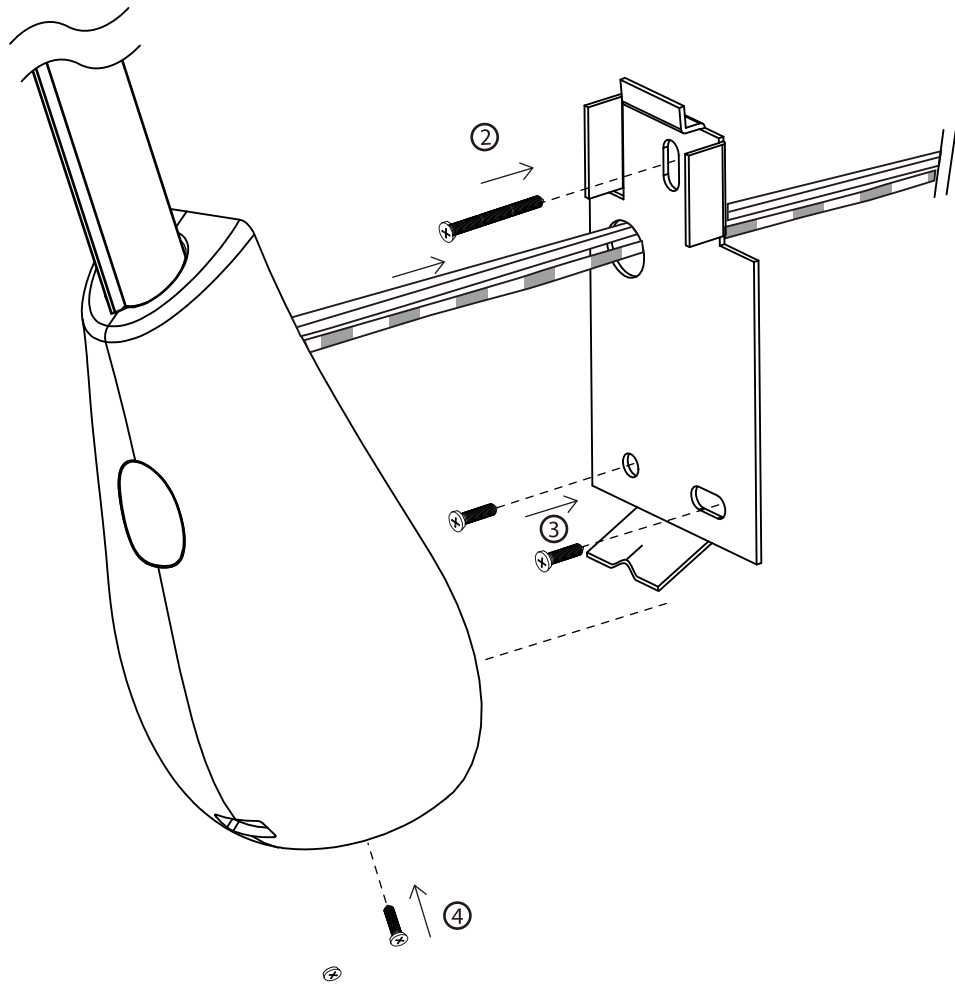

## SAFETY WARNINGS

Installation should only be undertaken by a qualified electrical engineer. If using the connector block provided this will need to be inserted into the wall void. To remove the outer backplate, simply unscrew and detach flat plate from wall bracket.

## CONSIGNES DE SECURITE

L'installation du luminaire doit se faire par un ingénieur électricien agréé. Si vous utilisez le bloc connecteur fourni, celui-ci devra être inséré dans le trou du mur. Pour retirer la plaque arrière, il suffit de dévisser et détacher la plaque plane du support mural.

# Cobra

by Innermost

innermost®

INSTALLATION TEMPLATE FOR:  
COBRA 90 CM US - WC078390XX  
COBRA NUDE 45 CM US - WC078335XX

# Cobra

by Innermost

120v . USA Installation

Cobra Nude 45 cm - Class 1 Ⓟ

innermost®

COBRA 90cm US - WC078390XX  
COBRA NUDE 45cm US - WC078335XX