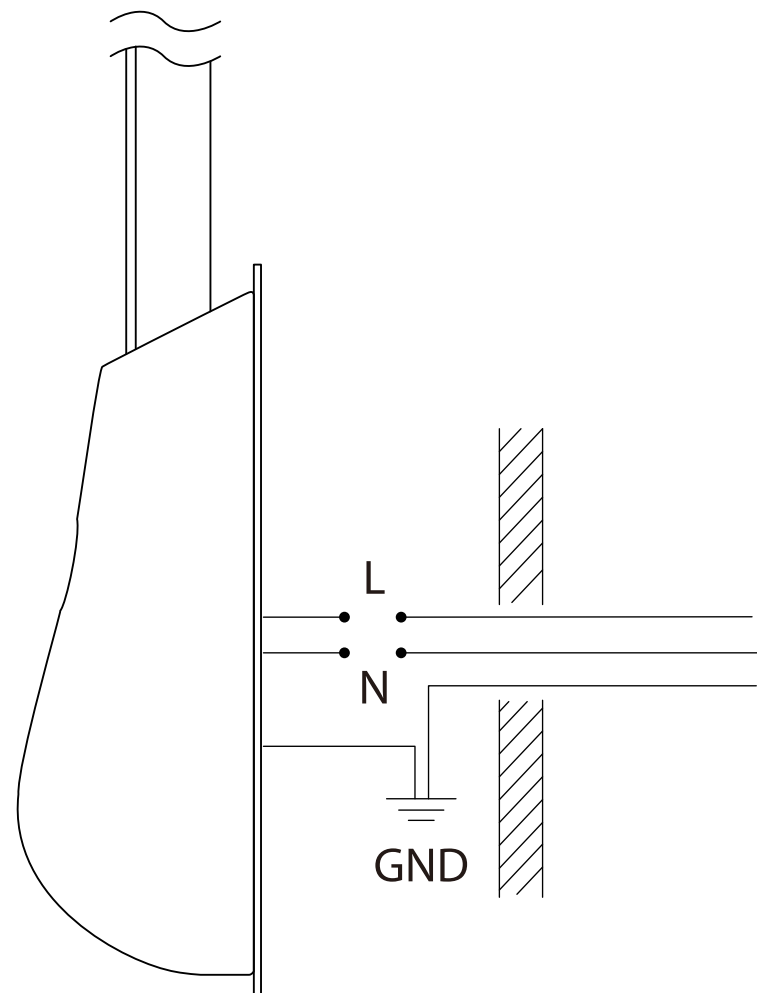

## CONSIGNES DE SECURITE

L'installation du luminaire doit se faire par un ingénieur électricien agréé. Si vous utilisez le bloc connecteur fourni, celui-ci devra être inséré dans le trou du mur. Pour retirer la plaque arrière, il suffit de dévisser et détacher la plaque plane du support mural.

## INSTALLATION GUIDE FOR :

Cobra - 90 cm US

Cobra Nude - 45cm US

White - WC07839001  
Brown - WC07839010

White - WC07833501  
Black - WC07833502

**innermost**<sup>®</sup>

# Cobra

by Innermost

innermost®

INSTALLATION TEMPLATE FOR:  
COBRA 90 CM US - WC078390XX  
COBRA NUDE 45 CM US - WC078335XX