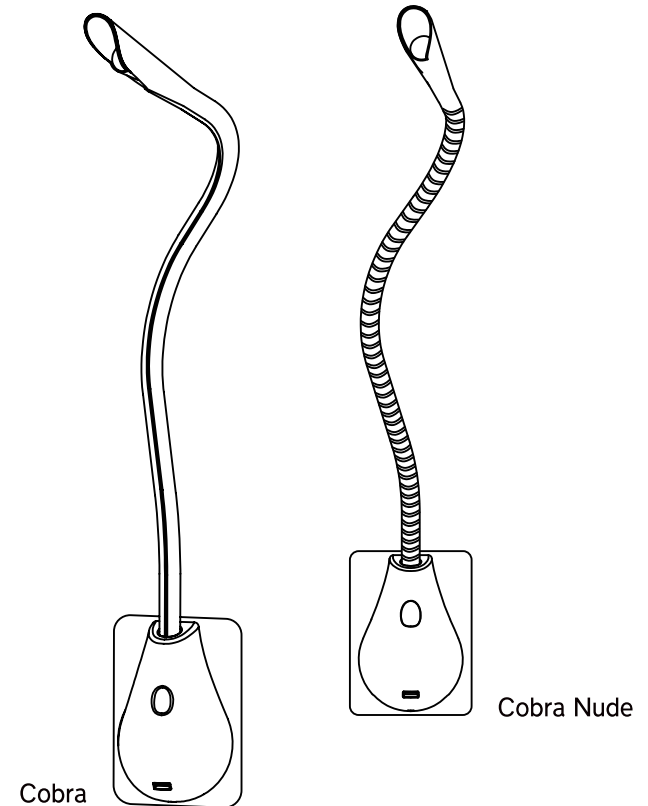

Cobra - If further cleaning is needed, wipe leather with a damp cloth using a mild soap. Avoid soaking. Avoid excessive heat and direct sunlight as these will dry the leather.

CONSIGNES DE SECURITE

L'installation du luminaire doit se faire par un ingénieur électricien agréé. Si vous utilisez le bloc connecteur fourni, celui-ci devra être inséré dans le trou du mur. Pour retirer la plaque arrière, il suffit de dévisser et détacher la plaque plane du support mural.

La source lumineuse contenue dans ce luminaire est intégrée et ne peut être remplacé que par le fabricant ou un de ses agents de service ou une personne qualifiée.

INFORMATIONS TECHNIQUES

Cobra & Cobra Nude - Source LED Intégrée, CREE LED, Durée de vie 40,000 heures
2.5W, 200lm, 3000-3500K, CRI (Ra) 80
Angle du faisceau 160°

Driver Universel, Chargeur USB 5V 1.2 mA, interrupteur Dimmer tactile

ENTRETIEN ET PRECAUTION D'USAGE

Eteignez le luminaire avant de procéder au nettoyage.

Pour dépeussier, utilisez un chiffon non-abrasif.

Cobra - Si un nettoyage plus important est nécessaire, essuyez le cuir avec un chiffon humide et un peu de savon doux. Evitez de tremper. Evitez toute chaleur excessive et l'exposition directe au soleil car cela aura pour conséquence de sécher le cuir.

For further information, please
contact: info@innermost.net

www.innermost.net

OXO Tower Wharf Bargehouse Street
London, SE1 9PH

ITG004.05.02

INSTALLATION GUIDE FOR :

Cobra - 90 cm US

Cobra Nude - 45cm US

White - WC07839001
Brown - WC07839010

White - WC07833501
Black - WC07833502

innermost®