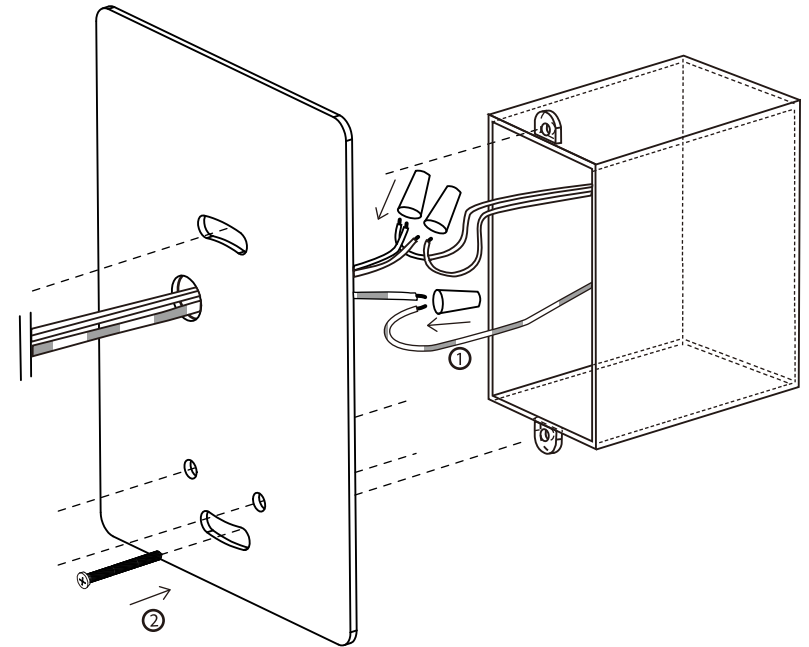

## CONSIGNES DE SECURITE

L'installation du luminaire doit se faire par un ingénieur électricien agréé. Si vous utilisez le bloc connecteur fourni, celui-ci devra être inséré dans le trou du mur. Pour retirer la plaque arrière, il suffit de dévisser et détacher la plaque plane du support mural.

# Cobra

by Innermost

innermost®

INSTALLATION TEMPLATE FOR:  
COBRA 90 CM US - WC078390XX  
COBRA NUDE 45 CM US - WC078335XX

# Cobra

by Innermost

120v . USA Installation

Cobra Nude 45 cm - Class 1 Ⓟ

innermost®

COBRA 90cm US - WC078390XX  
COBRA NUDE 45cm US - WC078335XX